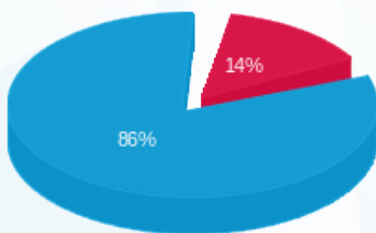

12/11/24 תאריך הפקה:
31/10/24 תאריך קריאה נוכחית:
01/10/24 תאריך קריאה קודמת:

שם דייר: פלאפון
שם אתר: רמות אפי קונקורד בעמ

לקוח/ה נכבד/ה, אנו מתכבדים להגיש את חישוב צריכת החשמל לתקופה 01/10/24 - 31/10/24:

פלאפון - 1 - 81040315 (0x0)

סוג תעריף	סוג צריכה	קריאה קודמת	קריאה נוכחית	סה"כ צריכה בקוט"ש	מחיר לקוט"ש בא"ג	סה"כ לתשלום
פרטי חשבון עבור תאריכים:						
777	פסגה	01/10/24	31/10/24	287.30	39.61	113.80 ₪
778	גבע	37,034.50	37,034.50	0.00	39.61	0.00 ₪
779	שפל	151,118.15	153,083.80	1,965.65	35.26	693.09 ₪

סה"כ לדייר:

פסגה	גבע	שפל	סה"כ	שיא ביקוש
287.30	0.00	1,965.65	2,252.95	3.80
113.80 ₪	0.00 ₪	693.09 ₪	806.89 ₪	

סה"כ צריכה
סה"כ לתשלום

226.74 ₪	תשלום קבוע	
0.00 ₪	תשלום עבור גודל חיבור בKVA (0x0)	
1,033.63 ₪	סה"כ לתשלום	לא כולל מע"מ

התפלגות חיוב בש"ח לפי תעו"ז