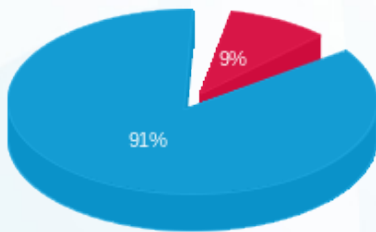

12/11/24 תאריך הפקה:
31/10/24 תאריך קריאה נוכחית:
01/10/24 תאריך קריאה קודמת:

שם דייר: קומה 11 מזרח ימין - זורלו או אם אנרג'י
שם אתר: רמות אפי קונקורד בעמ

לקוח/ה נכבד/ה, אנו מתכבדים להגיש את חישוב צריכת החשמל לתקופה 01/10/24 - 31/10/24:

קומה 11 מזרח ימין - זורלו או אם אנרג'י - 4 - 81016784(0x0)

סוג תעריף	סוג צריכה	קריאה קודמת	קריאה נוכחית	סה"כ צריכה בקוט"ש	מחיר לקוט"ש בא"ג	סה"כ לתשלום
פרטי חשבון עבור תאריכים:						
777	פסגה	01/10/24	31/10/24	36.97	39.61	14.64 ₪
778	גבע	12,529.27	12,529.27	0.00	39.61	0.00 ₪
779	שפל	51,945.49	52,343.19	397.70	35.26	140.23 ₪

סה"כ לדייר:

פסגה	גבע	שפל	סה"כ	שיא ביקוש
36.97	0.00	397.70	434.67	4.10
14.64 ₪	0.00 ₪	140.23 ₪	154.87 ₪	

סה"כ צריכה
סה"כ לתשלום

226.74 ₪	תשלום קבוע	
0.00 ₪	תשלום עבור גודל חיבור בKVA (0x0)	
381.61 ₪	סה"כ לתשלום	לא כולל מע"מ

התפלגות חיוב בש"ח לפי תעו"ז