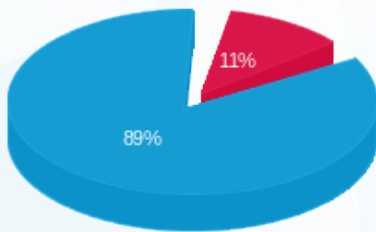

קומה 36 אמן המחשבים - 4 - (3x200)22027063

סוג תעריף	סוג צריכה	קריאה קודמת	קריאה נוכחית	סה"כ צריכה בקוט"ש	מחיר לקוט"ש בא"ג	סה"כ לתשלום
פרטי חשבון עבור תאריכים:						
777	פסגה	01/10/24	31/10/24	517.25	39.61	204.88 ₪
778	גבע	26.00	26.00	0.00	39.61	0.00 ₪
779	שפל	70,848.50	75,470.00	4,621.50	35.26	1,629.54 ₪

סה"כ לדייר:

פסגה	גבע	שפל	סה"כ	שיא ביקוש
517.25	0.00	4,621.50	5,138.75	16.92
204.88 ₪	0.00 ₪	1,629.54 ₪	1,834.42 ₪	

סה"כ צריכה

סה"כ לתשלום

226.74 ₪	תשלום קבוע	
41.96 ₪	תשלום עבור גודל חיבור בKVA (3x200)	
2,103.12 ₪	סה"כ לתשלום	לא כולל מע"מ

התפלגות חיוב בש"ח לפי תע"ז

- פסגה (204.88 ₪)
- גבע (0.00 ₪)
- שפל (1,629.54 ₪)

הסטוריית צריכה בקוט"ש

- פסגה
- גבע
- שפל