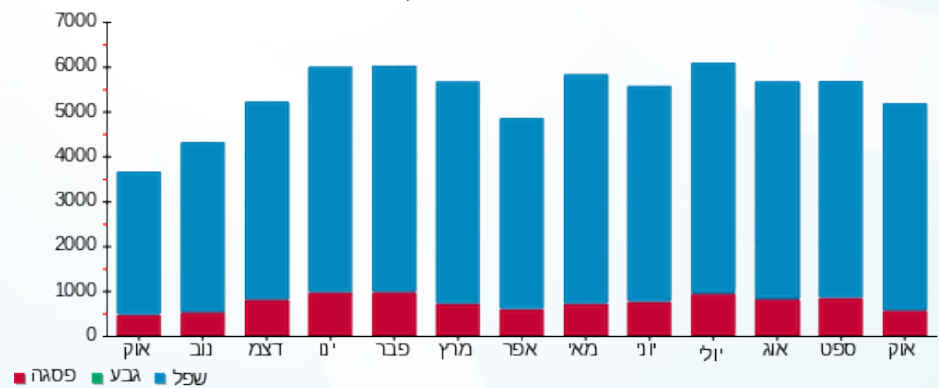

סה"כ לדייר:

פסגה	גבע	שפל	סה"כ	שיא ביקוש
517.25	0.00	4,621.50	5,138.75	16.92
204.88 ₪	0.00 ₪	1,629.54 ₪	1,834.42 ₪	

סה"כ צריכה

סה"כ לתשלום

226.74 ₪	תשלום קבוע	
41.96 ₪	תשלום עבור גודל חיבור בKVA (3x200)	
2,103.12 ₪	סה"כ לתשלום	לא כולל מע"מ

התפלגות חיוב בש"ח לפי תע"ז

- פסגה (204.88 ₪)
- גבע (0.00 ₪)
- שפל (1,629.54 ₪)

הסטוריית צריכה בקוט"ש

- פסגה
- גבע
- שפל