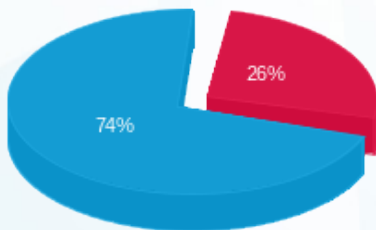

קומה 14 - סימפליסטי - 4 - 16224916(0x0)

סה"כ לתשלום	מחיר לקוט"ש בא"ג	סה"כ צריכה בקוט"ש	קריאה נוכחית	קריאה קודמת	סוג צריכה	סוג תעריף
			31/10/24	01/10/24	פרטי חשבון עבור תאריכים:	
26.09 ₪	30.70	85.00	18,338.70	18,253.70	פסגה	777
0.00 ₪	30.70	0.00	3,742.00	3,742.00	גבע	778
73.37 ₪	26.67	275.10	15,495.20	15,220.10	שפל	779

סה"כ לדיר:

שיא ביקוש	סה"כ	שפל	גבע	פסגה
4.63	360.10	275.10	0.00	85.00
	99.46 ₪	73.37 ₪	0.00 ₪	26.09 ₪

סה"כ צריכה

סה"כ לתשלום

0.00 ₪	תשלום קבוע	
0.00 ₪	תשלום עבור גודל חיבור בKVA (0x0)	
99.46 ₪	סה"כ לתשלום	לא כולל מע"מ

התפלגות חיוב בש"ח לפי תעו"ז

■ פסגה (26.09 ₪)
 ■ גבע (0.00 ₪)
 ■ שפל (73.37 ₪)

הסטוריית צריכה בקוט"ש