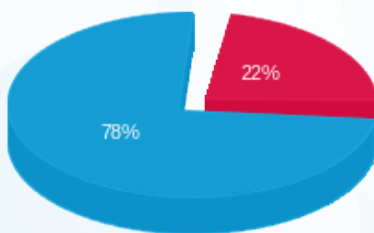

12/11/24 תאריך הפקה:
31/10/24 תאריך קריאה נוכחית:
01/10/24 תאריך קריאה קודמת:

שם דייר: קומה 31 - ראדיס לאבס
שם אתר: מגדלי TLV - דרום

לקוח/ה נכבד/ה, אנו מתכבדים להגיש את חישוב צריכת החשמל לתקופה 01/10/24 - 31/10/24:

קומה 31 ארדיס לאבס - 2 - 16224922(0x0)

סוג תעריף	סוג צריכה	קריאה קודמת	קריאה נוכחית	סה"כ צריכה בקוט"ש	מחיר לקוט"ש בא"ג	סה"כ לתשלום
פרטי חשבון עבור תאריכים:						
777	פסגה	01/10/24	31/10/24	91.80	30.70	28.18 ₪
778	גבע	1,969.30	1,969.30	0.00	30.70	0.00 ₪
779	שפל	12,217.50	12,586.20	368.70	26.67	98.33 ₪

סה"כ לדייר:

פסגה	גבע	שפל	סה"כ	שיא ביקוש
91.80	0.00	368.70	460.50	3.51
28.18 ₪	0.00 ₪	98.33 ₪	126.51 ₪	

סה"כ צריכה
סה"כ לתשלום

0.00 ₪	תשלום קבוע	
0.00 ₪	תשלום עבור גודל חיבור בKVA (0x0)	
126.51 ₪	סה"כ לתשלום	לא כולל מע"מ

התפלגות חיוב בש"ח לפי תעו"ז