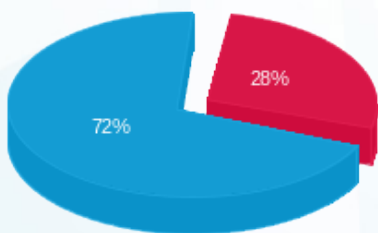

12/11/24 תאריך הפקה:
31/10/24 תאריך קריאה נוכחית:
01/10/24 תאריך קריאה קודמת:

שם דייר: קומה 33 - בית ספר לבגרויות גבע
שם אתר: מגדלי TLV - דרום

לקוח/ה נכבד/ה, אנו מתכבדים להגיש את חישוב צריכת החשמל לתקופה 01/10/24 - 31/10/24:

קומה 33 - בית ספר לבגרויות גבע - 1 - 16224947(0x0)

סוג תעריף	סוג צריכה	קריאה קודמת	קריאה נוכחית	סה"כ צריכה בקוט"ש	מחיר לקוט"ש בא"ג	סה"כ לתשלום
פרטי חשבון עבור תאריכים:						
777	פסגה	01/10/24	31/10/24	133.00	30.70	40.83 ₪
778	גבע	4,422.60	4,422.60	0.00	30.70	0.00 ₪
779	שפל	14,982.20	15,384.60	402.40	26.67	107.32 ₪

סה"כ לדיר:

פסגה	גבע	שפל	סה"כ	שיא ביקוש
133.00	0.00	402.40	535.40	7.42
40.83 ₪	0.00 ₪	107.32 ₪	148.15 ₪	

סה"כ צריכה
סה"כ לתשלום

0.00 ₪	תשלום קבוע	
0.00 ₪	תשלום עבור גודל חיבור בKVA (0x0)	
148.15 ₪	סה"כ לתשלום	לא כולל מע"מ

התפלגות חיוב בש"ח לפי תעו"ז