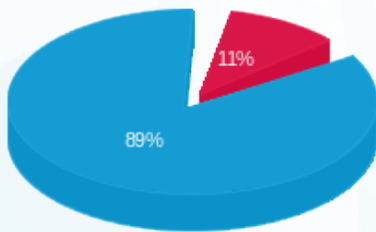

12/11/24 תאריך הפקה:
31/10/24 תאריך קריאה נוכחית:
01/10/24 תאריך קריאה קודמת:

שם דייר: קומה 38 - STARKAY
שם אתר: מגדלי TLV - דרום

לקוח/ה נכבד/ה, אנו מתכבדים להגיש את חישוב צריכת החשמל לתקופה 01/10/24 - 31/10/24:

קומה 38 - 2 - (0x0)16224930 - STARKAY

סוג תעריף	סוג צריכה	קריאה קודמת	קריאה נוכחית	סה"כ צריכה בקוט"ש	מחיר לקוט"ש בא"ג	סה"כ לתשלום
פרטי חשבון עבור תאריכים:						
777	פסגה	01/10/24	31/10/24	32.60	30.70	10.01 ₪
778	גבע	2,007.20	2,007.20	0.00	30.70	0.00 ₪
779	שפל	14,103.10	14,415.70	312.60	26.67	83.37 ₪

סה"כ לדיר:

פסגה	גבע	שפל	סה"כ	שיא ביקוש
32.60	0.00	312.60	345.20	1.53
10.01 ₪	0.00 ₪	83.37 ₪	93.38 ₪	

סה"כ צריכה
סה"כ לתשלום

0.00 ₪	תשלום קבוע	
0.00 ₪	תשלום עבור גודל חיבור בKVA (0x0)	
93.38 ₪	סה"כ לתשלום	לא כולל מע"מ

התפלגות חיוב בש"ח לפי תעו"ז