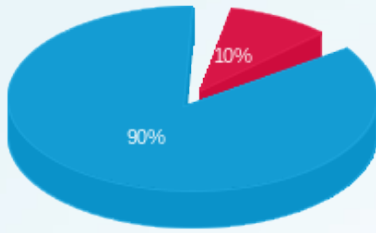

סה"כ לדייר:

פסגה	גבע	שפל	סה"כ	שיא ביקוש
100.40	0.00	1,047.80	1,148.20	79.66
₪ 39.77	₪ 0.00	₪ 369.45	₪ 409.22	

סה"כ צריכה  
 סה"כ לתשלום

226.74	תשלום קבוע	
4.64	תשלום עבור גודל חיבור בKVA (3x137)	
640.60	סה"כ לתשלום	לא כולל מע"מ

05112436648

התפלגות חיוב בש"ח לפי תעו"ז

■ פסגה (39.77 ש"ח)  
■ גבע (0.00 ש"ח)  
■ שפל (369.45 ש"ח)

הסטוריית צריכה בקוט"ש