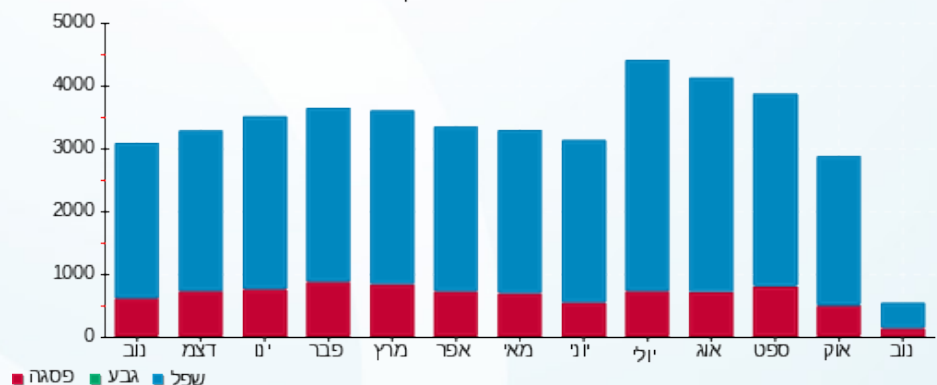

סה"כ לדייר:

פסגה	גבע	שפל	סה"כ	שיא ביקוש
101.00	0.00	408.70	509.70	21.89
₪ 40.01	₪ 0.00	₪ 144.11	₪ 184.11	

סה"כ צריכה  
 סה"כ לתשלום

226.74 ₪	תשלום קבוע	
2.13 ₪	תשלום עבור גודל חיבור בKVA (3x63)	
412.99 ₪	סה"כ לתשלום	לא כולל מע"מ

05112436646

התפלגות חיוב בש"ח לפי תעו"ז

פסגה (40.006 ₪)  
 גבע (0.00 ₪)  
 שפל (144.11 ₪)

הסטוריית צריכה בקוט"ש

12/11/24 תאריך הפקה:  
 05/11/24 תאריך קריאה נוכחית:  
 01/11/24 תאריך קריאה קודמת:

שם דייר: ש.ש.א.שגיא  
 שם אתר: מבנה נוף הגליל (נצרת עלית)