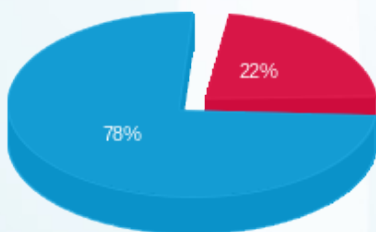

סה"כ לדייר:

פסגה	גבע	שפל	סה"כ	שיא ביקוש
101.00	0.00	408.70	509.70	21.89
₪ 40.01	₪ 0.00	₪ 144.11	₪ 184.11	

סה"כ צריכה  
 סה"כ לתשלום

226.74 ₪	תשלום קבוע	
2.13 ₪	תשלום עבור גודל חיבור בKVA (3x63)	
412.99 ₪	סה"כ לתשלום	לא כולל מע"מ

05112436646

התפלגות חיוב בש"ח לפי תעו"ז

פסגה (40.006 ₪)  
 גבע (0.00 ₪)  
 שפל (144.11 ₪)

הסטוריית צריכה בקוט"ש

12/11/24 תאריך הפקה:  
 05/11/24 תאריך קריאה נוכחית:  
 01/11/24 תאריך קריאה קודמת:

שם דייר: ש.ש.א.שגיא  
 שם אתר: מבנה נוף הגליל (נצרת עלית)