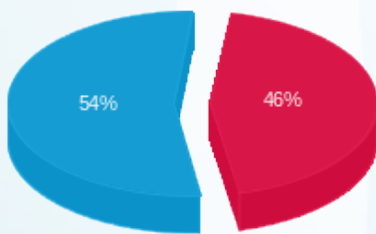

סה"כ לדייר:

פסגה	גבע	שפל	סה"כ	שיא ביקוש
16.25	0.00	65.60	81.85	0.22
23.09 ₪	0.00 ₪	27.47 ₪	50.57 ₪	

סה"כ צריכה
 סה"כ לתשלום

226.74 ₪	תשלום קבוע	לא כולל מע"מ
0.912	מקדם הספק	
0.39 ₪	תשלום עבור מקדם הספק	
277.70 ₪	סה"כ לתשלום	

M4U SQL 1 613327

התפלגות חיוב בש"ח לפי תעו"ז

■ פסגה (23.09 ₪)
 ■ גבע (0.00 ₪)
 ■ שפל (27.47 ₪)

הסטוריית צריכה בקוט"ש