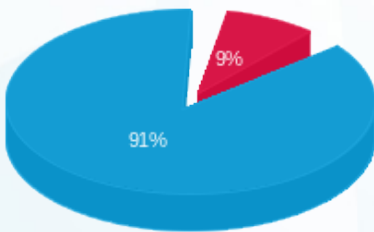

13/11/24 תאריך הפקה:
29/10/24 תאריך קריאה נוכחית:
25/09/24 תאריך קריאה קודמת:

שם דייר: רולידר
שם אתר: בית אריאל
תאריך כניסה: 13/10/24

לקוח/ה נכבד/ה, אנו מתכבדים להגיש את חישוב צריכת החשמל לתקופה 29/10/24 - 13/10/24:

רולידר - 2 - (3x80)18029695

סוג תעריף	סוג צריכה	קריאה קודמת	קריאה נוכחית	סה"כ צריכה בקוט"ש	מחיר לקוט"ש בא"ג	סה"כ לתשלום
פרטי חשבון עבור תאריכים:						
777	פסגה	13/10/24	29/10/24	31.00	39.61	12.28 ₪
778	גבע	11,218.60	11,218.60	0.00	39.61	0.00 ₪
779	שפל	68,119.90	68,493.10	373.20	35.26	131.59 ₪

סה"כ לדייר:

פסגה	גבע	שפל	סה"כ	שיא ביקוש
31.00	0.00	373.20	404.20	4.58
12.28 ₪	0.00 ₪	131.59 ₪	143.87 ₪	

סה"כ צריכה
סה"כ לתשלום

37.91 ₪	תשלום קבוע	
9.20 ₪	תשלום עבור גודל חיבור בKVA (3x80)	
190.98 ₪	סה"כ לתשלום	לא כולל מע"מ

התפלגות חיוב בש"ח לפי תעו"ז