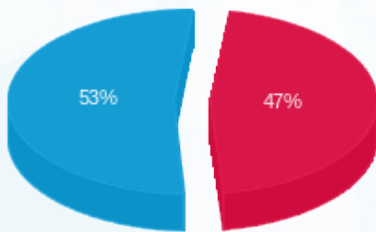

14/11/24 תאריך הפקדה:
31/08/24 תאריך קריאה נוכחית:
01/08/24 תאריך קריאה קודמת:

שם דייר: קומה 04 בריטניה ישראל
שם אתר: מגדלי לייף A

לקוח/ה נכבד/ה, אנו מתכבדים להגיש את חישוב צריכת החשמל לתקופה 01/08/24 - 31/08/24:

בריטניה ישראל - 2 - 20065469(3x40)

סוג תעריף	סוג צריכה	קריאה קודמת	קריאה נוכחית	סה"כ צריכה בקוט"ש	מחיר לקוט"ש בא"ג	סה"כ לתשלום
פרטי חשבון עבור תאריכים:						
777	פסגה	01/08/24	31/08/24	233.55	142.11	331.90 ₪
778	גבע	396.15	396.15	0.00	41.88	0.00 ₪
779	שפל	14,155.50	15,040.10	884.60	41.88	370.47 ₪

סה"כ לדייר:

פסגה	גבע	שפל	סה"כ	שיא ביקוש
233.55	0.00	884.60	1,118.15	97.99
331.90 ₪	0.00 ₪	370.47 ₪	702.37 ₪	

סה"כ צריכה
סה"כ לתשלום

226.74 ₪	תשלום קבוע	
8.39 ₪	תשלום עבור גודל חיבור בKVA (3x40)	
937.50 ₪	סה"כ לתשלום	לא כולל מע"מ

התפלגות חיוב בש"ח לפי תע"ז