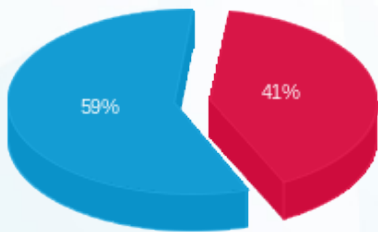

שם דייר: קומה 06 הסתדרות העובדים החדשה (משרד פורום ארלוזורוב) תאריך הפקה: 16/11/24
שם אתר: מגדלי לייף A תאריך קריאה נוכחי: 30/09/24
תאריך קריאה קודמת: 01/09/24

לקוח/ה נכבד/ה, אנו מתכבדים להגיש את חישוב צריכת החשמל לתקופה 01/09/24 - 30/09/24:

הסתדרות העובדים החדשה (משרד פורום ארלוזורוב) - 3 - 21055547(3x80)

סוג תעריף	סוג צריכה	קריאה קודמת	קריאה נוכחית	סה"כ צריכה בקוט"ש	מחיר לקוט"ש בא"ג	סה"כ לתשלום
פרטי חשבון עבור תאריכים:						
777	פסגה	01/09/24	30/09/24	83.60	142.11	118.80 ₪
778	גבע	0.00	0.00	0.00	41.88	0.00 ₪
779	שפל	40.10	443.70	403.60	41.88	169.03 ₪

סה"כ לדייר:

פסגה	גבע	שפל	סה"כ	שיא ביקוש
83.60	0.00	403.60	487.20	5.85
118.80 ₪	0.00 ₪	169.03 ₪	287.83 ₪	

סה"כ צריכה
סה"כ לתשלום

226.74 ₪	תשלום קבוע	
16.24 ₪	תשלום עבור גודל חיבור בKVA (3x80)	
530.81 ₪	סה"כ לתשלום	לא כולל מע"מ

התפלגות חיוב בש"ח לפי תעו"ז