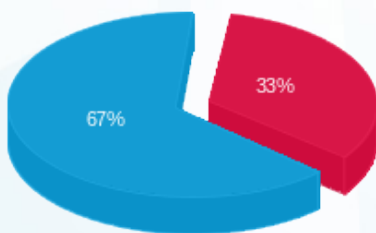

16/11/24 תאריך הפקה:
30/09/24 תאריך קריאה נוכחית:
01/09/24 תאריך קריאה קודמת:

שם דייר: קומה 12 לורי גיזלר
שם אתר: מגדלי לייף B

לקוח/ה נכבד/ה, אנו מתכבדים להגיש את חישוב צריכת החשמל לתקופה **01/09/24 - 30/09/24**:

לורי גיזלר - 4 - 21055488 (3x13.2)

סוג תעריף	סוג צריכה	קריאה קודמת	קריאה נוכחית	סה"כ צריכה בקוט"ש	מחיר לקוט"ש בא"ג	סה"כ לתשלום
פרטי חשבון עבור תאריכים:						
777	פסגה	01/09/24	30/09/24	53.64	142.11	76.23 ₪
778	גבע	0.00	0.00	0.00	41.88	0.00 ₪
779	שפל	5,307.17	5,668.48	361.31	41.88	151.32 ₪

סה"כ לדייר:

פסגה	גבע	שפל	סה"כ	שיא ביקוש
53.64	0.00	361.31	414.95	6.48
76.23 ₪	0.00 ₪	151.32 ₪	227.54 ₪	

סה"כ צריכה
סה"כ לתשלום

169.50 ₪	תשלום קבוע	
8.12 ₪	תשלום עבור גודל חיבור בKVA (3x13.2)	
405.16 ₪	סה"כ לתשלום	לא כולל מע"מ

התפלגות חיוב בש"ח לפי תעו"ז