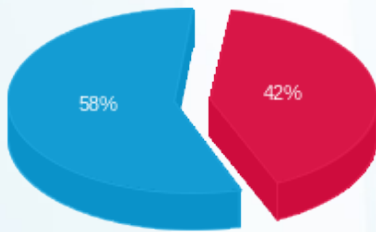

17/11/24

תאריך הפקה:

שם דייר: 14G
שם אתר: כיכר המושבה

31/08/24

תאריך קריאה נוכחית:

01/08/24

תאריך קריאה קודמת:

לקוח/ה נכבד/ה, אנו מתכבדים להגיש את חישוב צריכת החשמל לתקופה 01/08/24 - 31/08/24:

14G - (3x63)21262517 - 1

סוג תעריף	סוג צריכה	קריאה קודמת	קריאה נוכחית	סה"כ צריכה בקוט"ש	מחיר לקוט"ש בא"ג	סה"כ לתשלום
פרטי חשבון עבור תאריכים:						
777	פסגה	01/08/24	31/08/24	109.40	142.11	155.47 ₪
778	גבע	4.00	4.00	0.00	41.88	0.00 ₪
779	שפל	8,929.90	9,443.70	513.80	41.88	215.18 ₪

סה"כ לדייר:

פסגה	גבע	שפל	סה"כ	שיא ביקוש
109.40	0.00	513.80	623.20	1,180,303.36
155.47 ₪	0.00 ₪	215.18 ₪	370.65 ₪	

סה"כ צריכה
סה"כ לתשלום

226.74 ₪	תשלום קבוע תשלום עבור גודל חיבור בKVA (3x63) סה"כ מע"מ 17.00%	סה"כ לתשלום
13.22 ₪		
610.61 ₪		
103.80 ₪		
714.41 ₪		כולל מע"מ

התפלגות חיוב בש"ח לפי תעו"ז