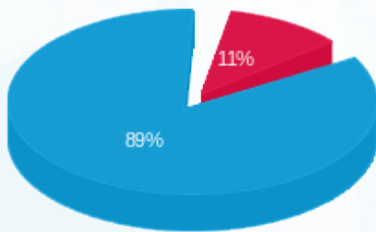

18/11/24 תאריך הפקה:
31/10/24 תאריך קריאה נוכחית:
01/10/24 תאריך קריאה קודמת:

שם דייר: אודיו (כוכב האור)
שם אתר: שלד פלד

לקוח/ה נכבד/ה, אנו מתכבדים להגיש את חישוב צריכת החשמל לתקופה 01/10/24 - 31/10/24:

כוכב אור+חוכמה - 2 - 18040293(3x400)

סוג תעריף	סוג צריכה	קריאה קודמת	קריאה נוכחית	סה"כ צריכה בקוט"ש	מחיר לקוט"ש בא"ג	סה"כ לתשלום
פרטי חשבון עבור תאריכים:						
777	פסגה	01/10/24	31/10/24	942.00	39.61	373.13 ₪
778	גבע	146,078.80	146,078.80	0.00	39.61	0.00 ₪
779	שפל	511,471.60	519,979.60	8,508.00	35.26	2,999.92 ₪

סה"כ לדייר:

פסגה	גבע	שפל	סה"כ	שיא ביקוש
942.00	0.00	8,508.00	9,450.00	46.19
373.13 ₪	0.00 ₪	2,999.92 ₪	3,373.05 ₪	

סה"כ צריכה
סה"כ לתשלום

226.74 ₪	תשלום קבוע	
83.92 ₪	תשלום עבור גודל חיבור בKVA (3x400)	
3,683.71 ₪	סה"כ לתשלום	לא כולל מע"מ

התפלגות חיוב בש"ח לפי תעו"ז