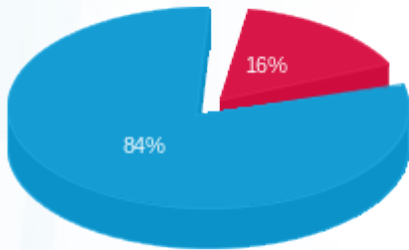

מס	מזהה דייר	שם דייר	מספר מונה / קבוצה	פסגה Kwh	גבע Kwh	שפל Kwh	סה"כ צריכה בקוט"ש	תשלום בגין הספק	תשלום קבוע	סה"כ ש"ח	שיא ביקוש
90	8594	Clore House B09	81038308 - 9	16.57	0.00	96.20	112.77	2.80		62.02	0.78
			סה"כ	16.57	0.00	96.20	112.77	2.80	22.53	84.55	
91	8596	Clore House B10	81038308 - 10	37.43	0.00	157.51	194.94	2.80		105.18	1.11
			סה"כ	37.43	0.00	157.51	194.94	2.80	22.53	127.71	
92	8598	Clore House B11	81038308 - 11	19.85	0.00	50.09	69.93	2.80		39.53	0.73
			סה"כ	19.85	0.00	50.09	69.93	2.80	22.53	62.06	
			סה"כ	1,556.38	0.00	8,471.17	10,027.55	257.35	2,072.76	7,596.58	
			חשבון חברת חשמל				0.00				
			הפרש בקוט"ש				10,027.55				
			הפרש באחוזים								

■ פסגה (Kwh 1,556.38)
■ גבע (Kwh 0.00)
■ שפל (Kwh 8,471.17)