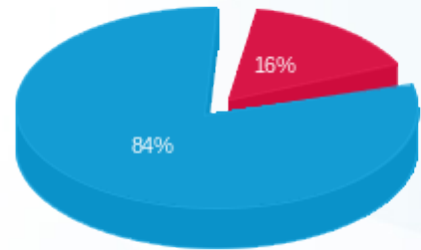

■ פסגה (Kwh 817.41)
■ גבע (Kwh 0.00)
■ שפל (Kwh 4,449.06)