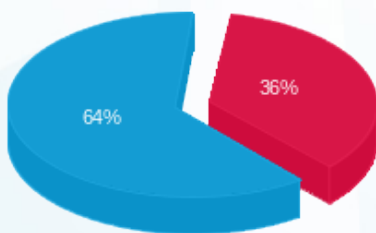

סה"כ לדייר:

פסגה	גבע	שפל	סה"כ	שיא ביקוש
406.20	0.00	2,476.60	2,882.80	14.97
577.25 ₪	0.00 ₪	1,037.20 ₪	1,614.45 ₪	

סה"כ צריכה

סה"כ לתשלום

226.74 ₪	<b>תשלום קבוע</b>	
31.40 ₪	<b>תשלום עבור גודל חיבור בKVA (3x160)</b>	
1,872.59 ₪	<b>סה"כ לתשלום</b>	<b>לא כולל מע"מ</b>

התפלגות חיוב בש"ח לפי תעו"ז

■ פסגה (577.25 ₪)  
 ■ גבע (0.00 ₪)  
 ■ שפל (1,037.20 ₪)

הסטוריית צריכה בקוט"ש