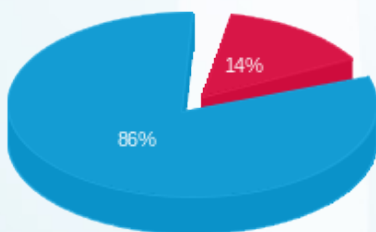

סה"כ לדייר:

פסגה	גבע	שפל	סה"כ	שיא ביקוש
574.99	0.00	3,888.32	4,463.31	8.00
227.75 ₪	0.00 ₪	1,371.02 ₪	1,598.77 ₪	

סה"כ צריכה

סה"כ לתשלום

226.74 ₪	תשלום קבוע	
10.49 ₪	תשלום עבור גודל חיבור בKVA (3x50)	
1,836.00 ₪	סה"כ לתשלום	לא כולל מע"מ

31102424961

התפלגות חיוב בש"ח לפי תעו"ז

פסגה (227.75 ₪) 86%
גבע (0.00 ₪) 14%
שפל (1,371.02 ₪) 0%

הסטוריית צריכה בקוט"ש