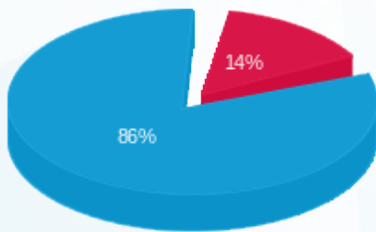

23/11/24 תאריך הפקה:
13/11/24 תאריך קריאה נוכחית:
15/10/24 תאריך קריאה קודמת:

שם דייר: לוח A כניסה ימין
שם אתר: בית מיקרודף

לקוח/ה נכבד/ה, אנו מתכבדים להגיש את חישוב צריכת החשמל לתקופה 13/11/24 - 15/10/24:

לוח A כניסה ימין - 2 - (3x63)23070531

סוג תעריף	סוג צריכה	קריאה קודמת	קריאה נוכחית	סה"כ צריכה בקוט"ש	מחיר לקוט"ש בא"ג	סה"כ לתשלום
פרטי חשבון עבור תאריכים:						
777	פסגה	15/10/24	13/11/24	23.30	39.61	9.23 ₪
778	גבע	0.00	0.00	0.00	39.61	0.00 ₪
779	שפל	934.90	1,090.90	156.00	35.26	55.01 ₪

סה"כ לדייר:

פסגה	גבע	שפל	סה"כ	שיא ביקוש
23.30	0.00	156.00	179.30	0.76
9.23 ₪	0.00 ₪	55.01 ₪	64.23 ₪	

סה"כ צריכה
סה"כ לתשלום

226.74 ₪	תשלום קבוע
12.79 ₪	תשלום עבור גודל חיבור בKVA (3x63)
303.77 ₪	סה"כ לתשלום
	לא כולל מע"מ

התפלגות חיוב בש"ח לפי תעו"ז