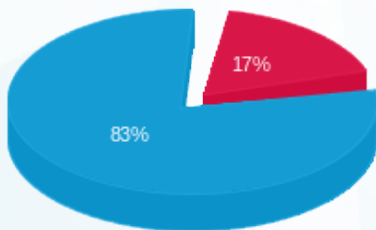

23/11/24 תאריך הפקה:
13/11/24 תאריך קריאה נוכחית:
15/10/24 תאריך קריאה קודמת:

שם דייר: לוח B כניסה שמאל
שם אתר: בית מיקרודף

לקוח/ה נכבד/ה, אנו מתכבדים להגיש את חישוב צריכת החשמל לתקופה 15/10/24 - 13/11/24:

לוח B כניסה שמאל - 3 - (3x63)23070531

סוג תעריף	סוג צריכה	קריאה קודמת	קריאה נוכחית	סה"כ צריכה בקוט"ש	מחיר לקוט"ש בא"ג	סה"כ לתשלום
פרטי חשבון עבור תאריכים:						
777	פסגה	15/10/24	13/11/24	156.00	39.61	61.79 ₪
778	גבע	0.00	0.00	0.00	39.61	0.00 ₪
779	שפל	4,252.80	5,081.90	829.10	35.26	292.34 ₪

סה"כ לדייר:

פסגה	גבע	שפל	סה"כ	שיא ביקוש
156.00	0.00	829.10	985.10	6.67
61.79 ₪	0.00 ₪	292.34 ₪	354.13 ₪	

סה"כ צריכה
סה"כ לתשלום

226.74 ₪	תשלום קבוע	
12.79 ₪	תשלום עבור גודל חיבור בKVA (3x63)	
593.66 ₪	סה"כ לתשלום	לא כולל מע"מ

התפלגות חיוב בש"ח לפי תעו"ז