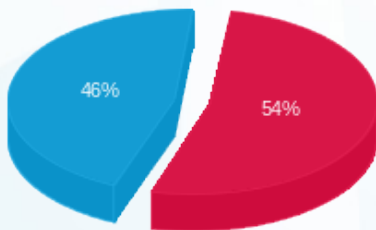

סה"כ לדייר:

שיא ביקוש	סה"כ	שפל	גבע	פסגה
	9,529.49	7,088.94	0.00	2,440.55
	₪ 6,437.11	₪ 2,968.85	₪ 0.00	₪ 3,468.27

סה"כ צריכה

סה"כ לתשלום

₪ 55.00	תשלום קבוע	
₪ 0.00	תשלום עבור גודל חיבור בKVA (0x0)	
₪ 6,492.11	סה"כ לתשלום	לא כולל מע"מ

התפלגות חיוב בש"ח לפי תעו"ז

■ פסגה (₪ 3,468.27)
 ■ גבע (₪ 0.00)
 ■ שפל (₪ 2,968.85)

הסטוריית צריכה בקוט"ש

■ פסגה ■ גבע ■ שפל