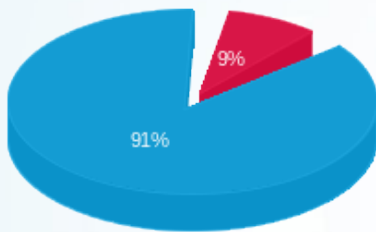

בגין גודל חיבור

סה"כ לתשלום	הערה
₪ 807.00	בגין גודל חיבור

סה"כ לדייר:

פסגה	גבע	שפל	סה"כ	שיא ביקוש
4.68	0.00	56.06	60.74	1.51
₪ 1.85	₪ 0.00	₪ 19.77	₪ 828.62	

סה"כ צריכה

סה"כ לתשלום

₪ 220.00	<b>תשלום קבוע</b>	
₪ 0.00	<b>תשלום עבור גודל חיבור ב-KVA (0x0)</b>	
₪ 1,048.62	<b>סה"כ לתשלום</b>	<b>לא כולל מע"מ</b>

התפלגות חיוב בש"ח לפי תע"ז

- פסגה (₪ 1.85)
- גבע (₪ 0.00)
- שפל (₪ 19.77)

הסטוריית צריכה בקוט"ש