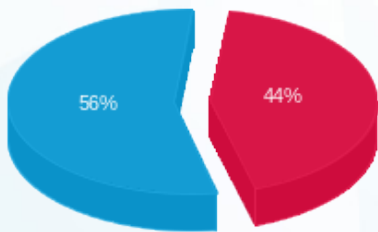

24/11/24 תאריך הפקדה:
31/08/24 תאריך קריאה נוכחית:
01/08/24 תאריך קריאה קודמת:

שם דייר: איטליז
שם אתר: מרכז חדיף צפת

לקוח/ה נכבד/ה, אנו מתכבדים להגיש את חישוב צריכת החשמל לתקופה 01/08/24 - 31/08/24:

איטליז - 2 - 19051931(3x80)

סוג תעריף	סוג צריכה	קריאה קודמת	קריאה נוכחית	סה"כ צריכה בקוט"ש	מחיר לקוט"ש בא"ג	סה"כ לתשלום
פרטי חשבון עבור תאריכים:						
777	פסגה	01/08/24	31/08/24	2,747.90	142.11	3,905.04 ₪
778	גבע	38,620.00	38,620.00	0.00	41.88	0.00 ₪
779	שפל	280,152.00	291,934.50	11,782.50	41.88	4,934.51 ₪

סה"כ לדייר:

פסגה	גבע	שפל	סה"כ	שיא ביקוש
2,747.90	0.00	11,782.50	14,530.40	36.85
3,905.04 ₪	0.00 ₪	4,934.51 ₪	8,839.55 ₪	

סה"כ צריכה
סה"כ לתשלום

226.74 ₪	תשלום קבוע	
16.78 ₪	תשלום עבור גודל חיבור בKVA (3x80)	
9,083.08 ₪	סה"כ לתשלום	לא כולל מע"מ

התפלגות חיוב בש"ח לפי תע"ז