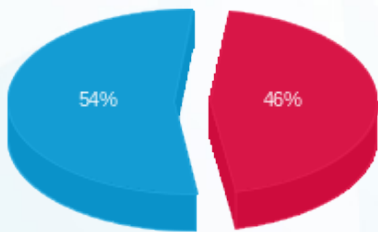

24/11/24 תאריך הפקדה:
30/09/24 תאריך קריאה נוכחית:
01/09/24 תאריך קריאה קודמת:

שם דייר: איטליז
שם אתר: מרכז חדיף צפת

לקוח/ה נכבד/ה, אנו מתכבדים להגיש את חישוב צריכת החשמל לתקופה 01/09/24 - 30/09/24:

איטליז - 2 - 19051931(3x80)

סוג תעריף	סוג צריכה	קריאה קודמת	קריאה נוכחית	סה"כ צריכה בקוט"ש	מחיר לקוט"ש בא"ג	סה"כ לתשלום
		01/09/24	30/09/24	פרטי חשבון עבור תאריכים:		
777	פסגה	119,898.40	122,808.30	2,909.90	142.11	4,135.26 ₪
778	גבע	38,620.00	38,620.00	0.00	41.88	0.00 ₪
779	שפל	291,934.50	303,479.10	11,544.60	41.88	4,834.88 ₪

סה"כ לדייר:

פסגה	גבע	שפל	סה"כ	שיא ביקוש
2,909.90	0.00	11,544.60	14,454.50	38.13
4,135.26 ₪	0.00 ₪	4,834.88 ₪	8,970.14 ₪	

סה"כ צריכה
סה"כ לתשלום

226.74 ₪	תשלום קבוע	
16.24 ₪	תשלום עבור גודל חיבור בKVA (3x80)	
9,213.12 ₪	סה"כ לתשלום	לא כולל מע"מ

התפלגות חיוב בש"ח לפי תע"ז