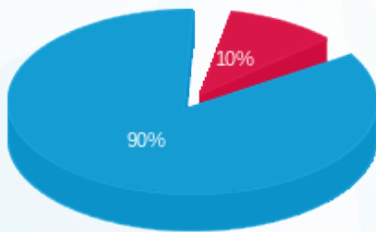

סה"כ לדיר:

פסגה	גבע	שפל	סה"כ	שיא ביקוש
389.30	0.00	3,801.70	4,191.00	50.22
154.20 ₪	0.00 ₪	1,340.48 ₪	1,494.68 ₪	

סה"כ צריכה

סה"כ לתשלום

152.00 ₪	תשלום קבוע	
29.24 ₪	תשלום עבור גודל חיבור בKVA (3x160)	
1,675.92 ₪	סה"כ לתשלום	לא כולל מע"מ

התפלגות חיוב בש"ח לפי תעו"ז

- פסגה (154.20 ₪) 90%
- גבע (0.00 ₪) 10%
- שפל (1,340.48 ₪) 0%

הסטוריית צריכה בקוט"ש