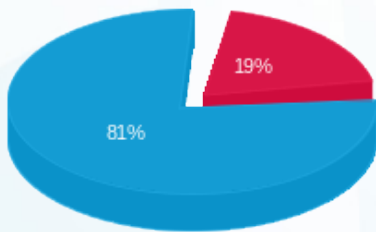

28/11/24 תאריך הפקה:
22/11/24 תאריך קריאה נוכחית:
22/10/24 תאריך קריאה קודמת:

שם דייר: וול וילג'
שם אתר: אבא אבן 8 הרצליה

לקוח/ה נכבד/ה, אנו מתכבדים להגיש את חישוב צריכת החשמל לתקופה 22/11/24 - 22/10/24:

וול וילג' - 1 - 21262753 (3x83.25)

סוג תעריף	סוג צריכה	קריאה קודמת	קריאה נוכחית	סה"כ צריכה בקוט"ש	מחיר לקוט"ש בא"ג	סה"כ לתשלום
פרטי חשבון עבור תאריכים:						
777	פסגה	22/10/24	22/11/24	220.45	39.61	87.32 ₪
778	גבע	963.17	963.17	0.00	39.61	0.00 ₪
779	שפל	26,977.70	28,020.82	1,043.12	35.26	367.80 ₪

סה"כ לדייר:

פסגה	גבע	שפל	סה"כ	שיא ביקוש
220.45	0.00	1,043.12	1,263.57	27.92
87.32 ₪	0.00 ₪	367.80 ₪	455.12 ₪	

סה"כ צריכה
סה"כ לתשלום

226.74 ₪	תשלום קבוע	
54.14 ₪	תשלום עבור גודל חיבור בKVA (3x83.25)	
736.01 ₪	סה"כ לתשלום	לא כולל מע"מ

התפלגות חיוב בש"ח לפי תעו"ז