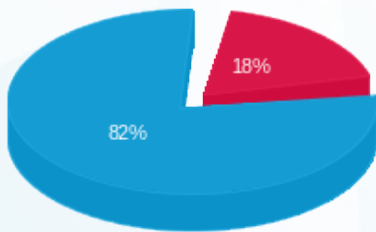

01/12/24 תאריך הפקדה:
30/11/24 תאריך קריאה נוכחית:
01/11/24 תאריך קריאה קודמת:

שם דייר: אחלה חדש- מטבח חיוני
שם אתר: חמאם טורקי

לקוח/ה נכבד/ה, אנו מתכבדים להגיש את חישוב צריכת החשמל לתקופה 01/11/24 - 30/11/24:

אחלה חדש- מטבח חיוני - 4 - (3x40)23044800

סוג תעריף	סוג צריכה	קריאה קודמת	קריאה נוכחית	סה"כ צריכה בקוט"ש	מחיר לקוט"ש בא"ג	סה"כ לתשלום
פרטי חשבון עבור תאריכים:						
777	פסגה	01/11/24	30/11/24	126.40	39.61	50.07 ₪
778	גבע	0.00	0.00	0.00	39.61	0.00 ₪
779	שפל	5,189.45	5,821.35	631.90	35.26	222.81 ₪

סה"כ לדייר:

פסגה	גבע	שפל	סה"כ	שיא ביקוש
126.40	0.00	631.90	758.30	2.05
₪ 50.07	₪ 0.00	₪ 222.81	₪ 272.87	

סה"כ צריכה
סה"כ לתשלום

₪ 226.74	תשלום קבוע	
₪ 8.12	תשלום עבור גודל חיבור בKVA (3x40)	
₪ 507.74	סה"כ לתשלום	לא כולל מע"מ

התפלגות חיוב בש"ח לפי תעו"ז