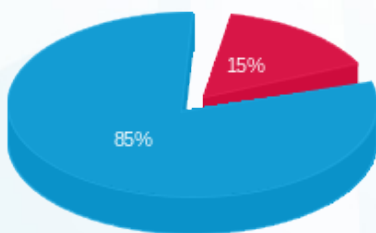

01/12/24 תאריך הפקה:
30/11/24 תאריך קריאה נוכחית:
01/11/24 תאריך קריאה קודמת:

שם דייר: בזק - חניון 06
שם אתר: מגדל משה אביב

לקוח/ה נכבד/ה, אנו מתכבדים להגיש את חישוב צריכת החשמל לתקופה 01/11/24 - 30/11/24:

בזקל - 2 - 21055250(0x0)

סוג תעריף	סוג צריכה	קריאה קודמת	קריאה נוכחית	סה"כ צריכה בקוט"ש	מחיר לקוט"ש בא"ג	סה"כ לתשלום
פרטי חשבון עבור תאריכים:						
777	פסגה	01/11/24	30/11/24	328.80	39.61	130.24 ₪
778	גבע	9,965.60	9,965.60	0.00	39.61	0.00 ₪
779	שפל	62,786.80	64,827.30	2,040.50	35.26	719.48 ₪

סה"כ לדייר:

פסגה	גבע	שפל	סה"כ	שיא ביקוש
328.80	0.00	2,040.50	2,369.30	6.23
130.24 ₪	0.00 ₪	719.48 ₪	849.72 ₪	

סה"כ צריכה
סה"כ לתשלום

226.74 ₪	תשלום קבוע	
0.00 ₪	תשלום עבור גודל חיבור בKVA (0x0)	
1,076.46 ₪	סה"כ לתשלום	לא כולל מע"מ

התפלגות חיוב בש"ח לפי תעו"ז