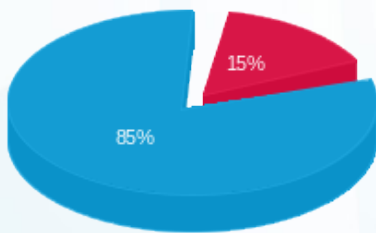

01/12/24 תאריך הפקה:
30/11/24 תאריך קריאה נוכחית:
01/11/24 תאריך קריאה קודמת:

שם דייר: בניין 1 קניון רמלוד מחסן קטן
שם אתר: קניון רמלוד בניין 1

לקוח/ה נכבד/ה, אנו מתכבדים להגיש את חישוב צריכת החשמל לתקופה 01/11/24 - 30/11/24:

בניין 1 קניון רמלוד מחסן קטן - 4 - 19092939

סוג תעריף	סוג צריכה	קריאה קודמת	קריאה נוכחית	סה"כ צריכה בקוט"ש	מחיר לקוט"ש בא"ג	סה"כ לתשלום
פרטי חשבון עבור תאריכים:						
777	פסגה	01/11/24	30/11/24	94.30	39.61	37.35 ₪
778	גבע	642.60	642.60	0.00	39.61	0.00 ₪
779	שפל	14,343.00	14,933.20	590.20	35.26	208.10 ₪

סה"כ לדייר:

פסגה	גבע	שפל	סה"כ	שיא ביקוש
94.30	0.00	590.20	684.50	1.04
₪ 37.35	₪ 0.00	₪ 208.10	₪ 245.46	

סה"כ צריכה
סה"כ לתשלום

תשלום קבוע	סה"כ	מע"מ 17.00%	כולל מע"מ
₪ 22.53	₪ 267.99	₪ 45.56	₪ 313.54
	סה"כ לתשלום		

התפלגות חיוב בש"ח לפי תעו"ז