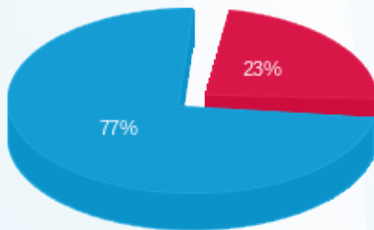

01/12/24 תאריך הפקה:
30/11/24 תאריך קריאה נוכחית:
01/11/24 תאריך קריאה קודמת:

שם דייר: העוצמה שבקונקשיון
שם אתר: לח"י ראשלצ

לקוח/ה נכבד/ה, אנו מתכבדים להגיש את חישוב צריכת החשמל לתקופה 01/11/24 - 30/11/24:

העוצמה שבקונקשיון - 3 - 20004183(3x40)

סוג תעריף	סוג צריכה	קריאה קודמת	קריאה נוכחית	סה"כ צריכה בקוט"ש	מחיר לקוט"ש בא"ג	סה"כ לתשלום
פרטי חשבון עבור תאריכים:						
777	פסגה	01/11/24	30/11/24	526.12	39.61	208.40 ₪
778	גבע	116.24	116.24	0.00	39.61	0.00 ₪
779	שפל	32,374.64	34,365.92	1,991.28	35.26	702.13 ₪

סה"כ לדייר:

פסגה	גבע	שפל	סה"כ	שיא ביקוש
526.12	0.00	1,991.28	2,517.40	11.54
208.40 ₪	0.00 ₪	702.13 ₪	910.52 ₪	

סה"כ צריכה
סה"כ לתשלום

137.00 ₪	תשלום קבוע תשלום עבור גודל חיבור בKVA (3x40) סה"כ מע"מ 17.00%	סה"כ לתשלום
8.12 ₪		
1,055.64 ₪		
179.46 ₪		
1,235.10 ₪	כולל מע"מ	

התפלגות חיוב בש"ח לפי תעו"ז