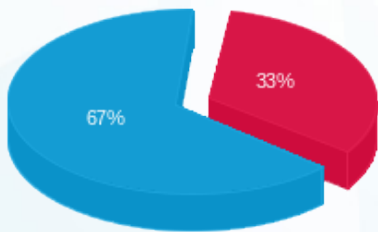

01/12/24 תאריך הפקה:
30/11/24 תאריך קריאה נוכחית:
01/11/24 תאריך קריאה קודמת:

שם דייר: לבושי שרד
שם אתר: קניון רמות

לקוח/ה נכבד/ה, אנו מתכבדים להגיש את חישוב צריכת החשמל לתקופה 01/11/24 - 30/11/24:

לבושי שרד - 4 - 81018871(3x63)

סוג תעריף	סוג צריכה	קריאה קודמת	קריאה נוכחית	סה"כ צריכה בקוט"ש	מחיר לקוט"ש בא"ג	סה"כ לתשלום
פרטי חשבון עבור תאריכים:						
777	פסגה	01/11/24	30/11/24	354.80	39.61	140.54 ₪
778	גבע	4,918.70	4,918.70	0.00	39.61	0.00 ₪
779	שפל	34,194.90	35,004.30	809.40	35.26	285.39 ₪

סה"כ לדייר:

פסגה	גבע	שפל	סה"כ	שיא ביקוש
354.80	0.00	809.40	1,164.20	1.30
140.54 ₪	0.00 ₪	285.39 ₪	425.93 ₪	

סה"כ צריכה
סה"כ לתשלום

226.74 ₪	תשלום קבוע	
12.79 ₪	תשלום עבור גודל חיבור בKVA (3x63)	
665.46 ₪	סה"כ לתשלום	לא כולל מע"מ

התפלגות חיוב בש"ח לפי תעו"ז