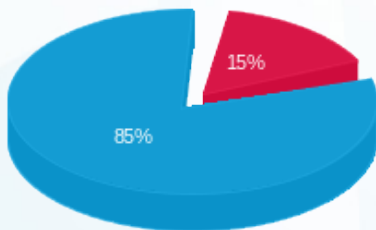

01/12/24 תאריך הפקה:
30/11/24 תאריך קריאה נוכחית:
01/11/24 תאריך קריאה קודמת:

שם דייר: מסעדת אחלה- מקרר 0 (מקרר 2)
שם אתר: חמאם טורקי

לקוח/ה נכבד/ה, אנו מתכבדים להגיש את חישוב צריכת החשמל לתקופה 01/11/24 - 30/11/24:

מסעדת אחלה- מקרר 0 (מקרר 2) - 23045081(3x25)

סוג תעריף	סוג צריכה	קריאה קודמת	קריאה נוכחית	סה"כ צריכה בקוט"ש	מחיר לקוט"ש בא"ג	סה"כ לתשלום
פרטי חשבון עבור תאריכים:						
777	פסגה	01/11/24	30/11/24	315.40	39.61	124.93 ₪
778	גבע	0.00	0.00	0.00	39.61	0.00 ₪
779	שפל	17,202.45	19,149.80	1,947.35	35.26	686.64 ₪

סה"כ לדייר:

פסגה	גבע	שפל	סה"כ	שיא ביקוש
315.40	0.00	1,947.35	2,262.75	5.74
124.93 ₪	0.00 ₪	686.64 ₪	811.57 ₪	

סה"כ צריכה
סה"כ לתשלום

226.74 ₪	תשלום קבוע	
5.08 ₪	תשלום עבור גודל חיבור בKVA (3x25)	
1,043.38 ₪	סה"כ לתשלום	לא כולל מע"מ

התפלגות חיוב בש"ח לפי תע"ז