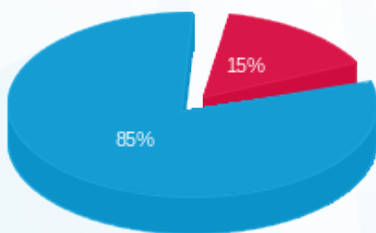

01/12/24 תאריך הפקה:
30/11/24 תאריך קריאה נוכחית:
01/11/24 תאריך קריאה קודמת:

שם דייר: סטקיה ציון הגדול - מחסן
שם אתר: קניון רמות

לקוח/ה נכבד/ה, אנו מתכבדים להגיש את חישוב צריכת החשמל לתקופה 01/11/24 - 30/11/24:

סטקיה ציון הגדול - מחסן - 2 - 16193911(3x80)

סוג תעריף	סוג צריכה	קריאה קודמת	קריאה נוכחית	סה"כ צריכה בקוט"ש	מחיר לקוט"ש בא"ג	סה"כ לתשלום
פרטי חשבון עבור תאריכים:						
777	פסגה	01/11/24	30/11/24	299.10	39.61	118.47 ₪
778	גבע	17,379.30	17,379.30	0.00	39.61	0.00 ₪
779	שפל	89,302.10	91,178.70	1,876.60	35.26	661.69 ₪

סה"כ לדייר:

פסגה	גבע	שפל	סה"כ	שיא ביקוש
299.10	0.00	1,876.60	2,175.70	6.58
118.47 ₪	0.00 ₪	661.69 ₪	780.16 ₪	

סה"כ צריכה
סה"כ לתשלום

226.74 ₪	תשלום קבוע	
16.24 ₪	תשלום עבור גודל חיבור בKVA (3x80)	
1,023.15 ₪	סה"כ לתשלום	לא כולל מע"מ

התפלגות חיוב בש"ח לפי תעו"ז