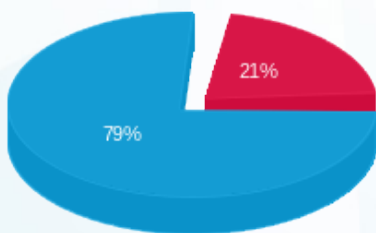

01/12/24 תאריך הפקה:
30/11/24 תאריך קריאה נוכחית:
01/11/24 תאריך קריאה קודמת:

שם דייר: סטקיה ציון הגדול
שם אתר: קניון רמות

לקוח/ה נכבד/ה, אנו מתכבדים להגיש את חישוב צריכת החשמל לתקופה 01/11/24 - 30/11/24:

סטקיה ציון הגדול - 3 - (3x40)16225071

סוג תעריף	סוג צריכה	קריאה קודמת	קריאה נוכחית	סה"כ צריכה בקוט"ש	מחיר לקוט"ש בא"ג	סה"כ לתשלום
פרטי חשבון עבור תאריכים:						
777	פסגה	01/11/24	30/11/24	1,233.80	39.61	488.71 ₪
778	גבע	67,262.00	67,262.00	0.00	39.61	0.00 ₪
779	שפל	286,363.20	291,615.00	5,251.80	35.26	1,851.78 ₪

סה"כ לדייר:

פסגה	גבע	שפל	סה"כ	שיא ביקוש
1,233.80	0.00	5,251.80	6,485.60	26.25
488.71 ₪	0.00 ₪	1,851.78 ₪	2,340.49 ₪	

סה"כ צריכה
סה"כ לתשלום

226.74 ₪	תשלום קבוע	
8.12 ₪	תשלום עבור גודל חיבור בKVA (3x40)	
2,575.35 ₪	סה"כ לתשלום	לא כולל מע"מ

התפלגות חיוב בש"ח לפי תעו"ז