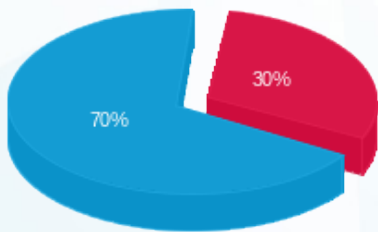

01/12/24 תאריך הפקה:
30/11/24 תאריך קריאה נוכחית:
01/11/24 תאריך קריאה קודמת:

שם דייר: סי סטייל
שם אתר: קניון רמות

לקוח/ה נכבד/ה, אנו מתכבדים להגיש את חישוב צריכת החשמל לתקופה 01/11/24 - 30/11/24:

סי סטייל - 8 - (3x250)81018751

סוג תעריף	סוג צריכה	קריאה קודמת	קריאה נוכחית	סה"כ צריכה בקוט"ש	מחיר לקוט"ש בא"ג	סה"כ לתשלום
פרטי חשבון עבור תאריכים:						
777	פסגה	01/11/24	30/11/24	1,524.00	39.61	603.66 ₪
778	גבע	496,164.80	496,164.80	0.00	39.61	0.00 ₪
779	שפל	734,425.20	738,384.00	3,958.80	35.26	1,395.87 ₪

סה"כ לדיר:

פסגה	גבע	שפל	סה"כ	שיא ביקוש
1,524.00	0.00	3,958.80	5,482.80	15.60
603.66 ₪	0.00 ₪	1,395.87 ₪	1,999.53 ₪	

סה"כ צריכה
סה"כ לתשלום

226.74 ₪	תשלום קבוע	
50.76 ₪	תשלום עבור גודל חיבור בKVA (3x250)	
2,277.03 ₪	סה"כ לתשלום	לא כולל מע"מ

התפלגות חיוב בש"ח לפי תעו"ז