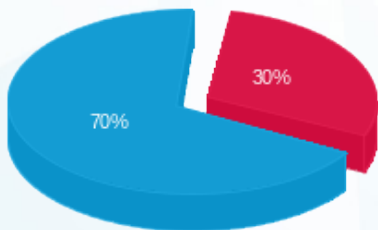

01/12/24 תאריך הפקה:
30/11/24 תאריך קריאה נוכחית:
01/11/24 תאריך קריאה קודמת:

שם דייר: פוד אפיל
שם אתר: קניון רמות

לקוח/ה נכבד/ה, אנו מתכבדים להגיש את חישוב צריכת החשמל לתקופה 01/11/24 - 30/11/24:

פוד אפיל - 2 - 19051944 (3x63)

סוג תעריף	סוג צריכה	קריאה קודמת	קריאה נוכחית	סה"כ צריכה בקוט"ש	מחיר לקוט"ש בא"ג	סה"כ לתשלום
פרטי חשבון עבור תאריכים:						
777	פסגה	01/11/24	30/11/24	325.40	39.61	128.89 ₪
778	גבע	139.95	139.95	0.00	39.61	0.00 ₪
779	שפל	22,713.60	23,580.15	866.55	35.26	305.55 ₪

סה"כ לדייר:

פסגה	גבע	שפל	סה"כ	שיא ביקוש
325.40	0.00	866.55	1,191.95	12.26
128.89 ₪	0.00 ₪	305.55 ₪	434.44 ₪	

סה"כ צריכה
סה"כ לתשלום

226.74 ₪	תשלום קבוע	
12.79 ₪	תשלום עבור גודל חיבור בKVA (3x63)	
673.97 ₪	סה"כ לתשלום	לא כולל מע"מ

התפלגות חיוב בש"ח לפי תעו"ז