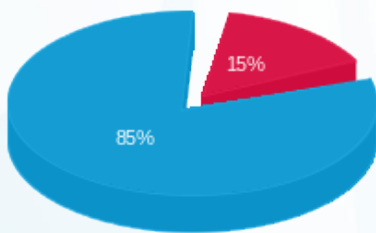

סה"כ לדייר:

פסגה	גבע	שפל	סה"כ	שיא ביקוש
94.60	0.00	600.50	695.10	14.16
₪ 37.47	₪ 0.00	₪ 211.74	₪ 249.21	

סה"כ צריכה

סה"כ לתשלום

226.74 ₪	תשלום קבוע
475.95 ₪	סה"כ לתשלום

לא כולל מע"מ

התפלגות חיוב בש"ח לפי תעו"ז