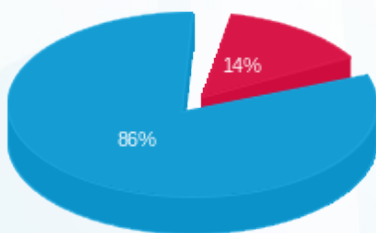

01/12/24 תאריך הפקה:
30/11/24 תאריך קריאה נוכחית:
01/11/24 תאריך קריאה קודמת:

שם דייר: פיקוח עירוני (עריית חולון)
שם אתר: הרוקמים 40 חולון

לקוח/ה נכבד/ה, אנו מתכבדים להגיש את חישוב צריכת החשמל לתקופה 01/11/24 - 30/11/24:

פיקוח עירוני (עריית חולון) - 3 - (3x125)23044866

סוג תעריף	סוג צריכה	קריאה קודמת	קריאה נוכחית	סה"כ צריכה בקוט"ש	מחיר לקוט"ש בא"ג	סה"כ לתשלום
פרטי חשבון עבור תאריכים:						
777	פסגה	01/11/24	30/11/24	522.88	39.61	207.11 ₪
778	גבע	0.00	0.00	0.00	39.61	0.00 ₪
779	שפל	62,392.16	66,020.96	3,628.80	35.26	1,279.51 ₪

סה"כ לדייר:

פסגה	גבע	שפל	סה"כ	שיא ביקוש
522.88	0.00	3,628.80	4,151.68	18.75
207.11 ₪	0.00 ₪	1,279.51 ₪	1,486.63 ₪	

סה"כ צריכה
סה"כ לתשלום

226.74 ₪	תשלום קבוע	
25.38 ₪	תשלום עבור גודל חיבור בKVA (3x125)	
1,738.75 ₪	סה"כ לתשלום	לא כולל מע"מ

התפלגות חיוב בש"ח לפי תע"ז