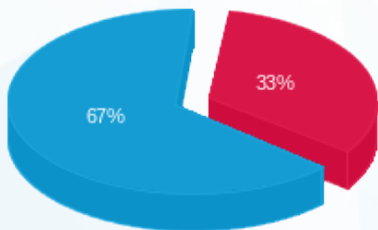

01/12/24 תאריך הפקה:
30/11/24 תאריך קריאה נוכחית:
01/11/24 תאריך קריאה קודמת:

שם דייר: *קומה 03 - ספרינג 312
שם אתר: קניון רמות

לקוח/ה נכבד/ה, אנו מתכבדים להגיש את חישוב צריכת החשמל לתקופה 01/11/24 - 30/11/24:

קומה 3 - ספרינג 312 - 13 (3x80)18029705

סוג תעריף	סוג צריכה	קריאה קודמת	קריאה נוכחית	סה"כ צריכה בקוט"ש	מחיר לקוט"ש בא"ג	סה"כ לתשלום
פרטי חשבון עבור תאריכים:						
777	פסגה	01/11/24	30/11/24	529.50	39.61	209.73 ₪
778	גבע	22,309.70	22,309.70	0.00	39.61	0.00 ₪
779	שפל	69,013.00	70,212.70	1,199.70	35.26	423.01 ₪

סה"כ לדייר:

פסגה	גבע	שפל	סה"כ	שיא ביקוש
529.50	0.00	1,199.70	1,729.20	12.79
209.73 ₪	0.00 ₪	423.01 ₪	632.75 ₪	

סה"כ צריכה
סה"כ לתשלום

226.74 ₪	תשלום קבוע	
16.24 ₪	תשלום עבור גודל חיבור בKVA (3x80)	
875.73 ₪	סה"כ לתשלום	לא כולל מע"מ

התפלגות חיוב בש"ח לפי תעו"ז