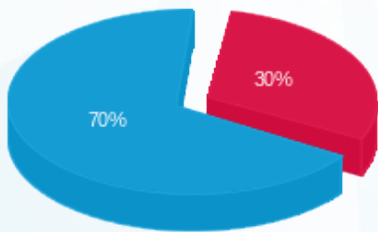

01/12/24 תאריך הפקה:
30/11/24 תאריך קריאה נוכחית:
01/11/24 תאריך קריאה קודמת:

שם דייר: גן דבש
שם אתר: קניון הכיכר

לקוח/ה נכבד/ה, אנו מתכבדים להגיש את חישוב צריכת החשמל לתקופה 01/11/24 - 30/11/24:

גן דבש - 4 - 18029659 (3x80)

סוג תעריף	סוג צריכה	קריאה קודמת	קריאה נוכחית	סה"כ צריכה בקוט"ש	מחיר לקוט"ש בא"ג	סה"כ לתשלום
פרטי חשבון עבור תאריכים:						
777	פסגה	01/11/24	30/11/24	280.92	39.61	111.27 ₪
778	גבע	3,407.70	3,407.70	0.00	39.61	0.00 ₪
779	שפל	35,289.84	36,015.12	725.28	35.26	255.73 ₪

סה"כ לדייר:

פסגה	גבע	שפל	סה"כ	שיא ביקוש
280.92	0.00	725.28	1,006.20	12.45
111.27 ₪	0.00 ₪	255.73 ₪	367.01 ₪	

סה"כ צריכה
סה"כ לתשלום

226.74 ₪	תשלום קבוע	
16.24 ₪	תשלום עבור גודל חיבור בKVA (3x80)	
609.99 ₪	סה"כ לתשלום	לא כולל מע"מ

התפלגות חיוב בש"ח לפי תעו"ז