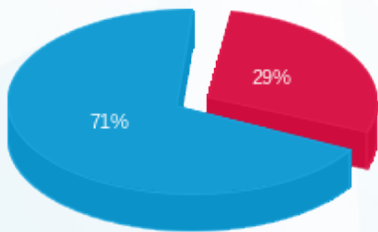

01/12/24 תאריך הפקדה:
30/11/24 תאריך קריאה נוכחית:
01/11/24 תאריך קריאה קודמת:

שם דייר: ורטהיימר
שם אתר: גיסין 78 פתח תקווה

לקוח/ה נכבד/ה, אנו מתכבדים להגיש את חישוב צריכת החשמל לתקופה 01/11/24 - 30/11/24:

ורטהיימר - 1 - 20281938(3x80)

סוג תעריף	סוג צריכה	קריאה קודמת	קריאה נוכחית	סה"כ צריכה בקוט"ש	מחיר לקוט"ש בא"ג	סה"כ לתשלום
פרטי חשבון עבור תאריכים:						
777	פסגה	01/11/24	30/11/24	293.20	39.61	116.14 ₪
778	גבע	1,272.70	1,272.70	0.00	39.61	0.00 ₪
779	שפל	25,634.50	26,443.30	808.80	35.26	285.18 ₪

סה"כ לדייר:

פסגה	גבע	שפל	סה"כ	שיא ביקוש
293.20	0.00	808.80	1,102.00	8.37
116.14 ₪	0.00 ₪	285.18 ₪	401.32 ₪	

סה"כ צריכה
סה"כ לתשלום

226.74 ₪	תשלום קבוע	
16.24 ₪	תשלום עבור גודל חיבור בKVA (3x80)	
644.30 ₪	סה"כ לתשלום	לא כולל מע"מ

התפלגות חיוב בש"ח לפי תע"ז