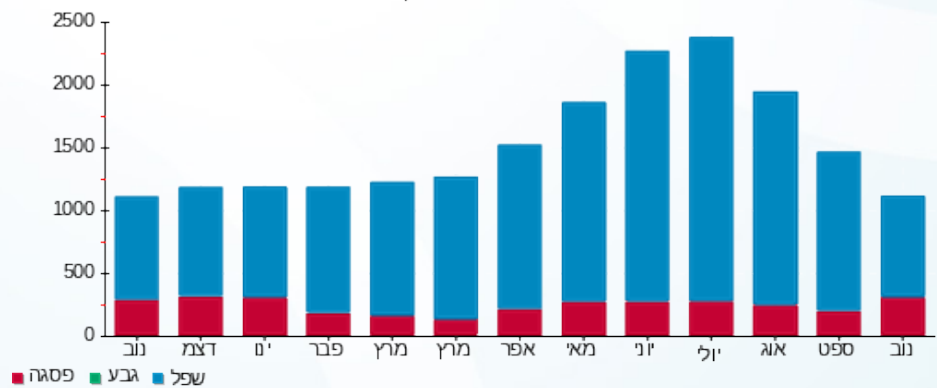

סה"כ לדייר:

פסגה	גבע	שפל	סה"כ	שיא ביקוש
293.20	0.00	808.80	1,102.00	8.37
116.14 ₪	0.00 ₪	285.18 ₪	401.32 ₪	

סה"כ צריכה
 סה"כ לתשלום

226.74 ₪	תשלום קבוע	
16.24 ₪	תשלום עבור גודל חיבור בKVA (3x80)	
644.30 ₪	סה"כ לתשלום	לא כולל מע"מ

התפלגות חיוב בש"ח לפי תע"ז

■ פסגה (116.14 ₪)
 ■ גבע (0.00 ₪)
 ■ שפל (285.18 ₪)

הסטוריית צריכה בקוט"ש

■ פסגה ■ גבע ■ שפל