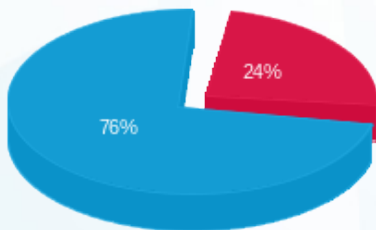

01/12/24 תאריך הפקה:
30/11/24 תאריך קריאה נוכחית:
01/11/24 תאריך קריאה קודמת:

שם דייר: חנות 108 - B פארם
שם אתר: קניון הכיכר

לקוח/ה נכבד/ה, אנו מתכבדים להגיש את חישוב צריכת החשמל לתקופה 01/11/24 - 30/11/24:

חנות 108 - B פארם - 6 - 18029681 (3x200)

סוג תעריף	סוג צריכה	קריאה קודמת	קריאה נוכחית	סה"כ צריכה בקוט"ש	מחיר לקוט"ש בא"ג	סה"כ לתשלום
פרטי חשבון עבור תאריכים:						
777	פסגה	01/11/24	30/11/24	2,701.60	39.61	1,070.10 ₪
778	גבע	62,175.60	62,175.60	0.00	39.61	0.00 ₪
779	שפל	345,622.60	355,350.20	9,727.60	35.26	3,429.95 ₪

סה"כ לדייר:

פסגה	גבע	שפל	סה"כ	שיא ביקוש
2,701.60	0.00	9,727.60	12,429.20	35.58
1,070.10 ₪	0.00 ₪	3,429.95 ₪	4,500.06 ₪	

סה"כ צריכה
סה"כ לתשלום

226.74 ₪	תשלום קבוע	
40.61 ₪	תשלום עבור גודל חיבור בKVA (3x200)	
4,767.40 ₪	סה"כ לתשלום	לא כולל מע"מ

התפלגות חיוב בש"ח לפי תע"ז