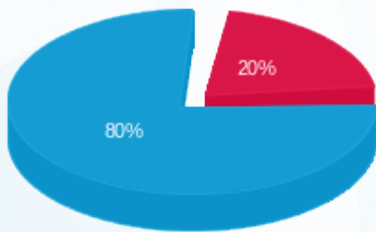

01/12/24 תאריך הפקה:
30/11/24 תאריך קריאה נוכחית:
01/11/24 תאריך קריאה קודמת:

שם דייר: חנות 109 - עולם הממתקים
שם אתר: קניון הכיכר

לקוח/ה נכבד/ה, אנו מתכבדים להגיש את חישוב צריכת החשמל לתקופה 01/11/24 - 30/11/24:

חנות 109 - עולם הממתקים - 5 - 18235145 (3x60)

סוג תעריף	סוג צריכה	קריאה קודמת	קריאה נוכחית	סה"כ צריכה בקוט"ש	מחיר לקוט"ש בא"ג	סה"כ לתשלום
פרטי חשבון עבור תאריכים:						
777	פסגה	01/11/24	30/11/24	655.70	39.61	259.72 ₪
778	גבע	20,729.70	20,729.70	0.00	39.61	0.00 ₪
779	שפל	124,502.70	127,391.10	2,888.40	35.26	1,018.45 ₪

סה"כ לדייר:

פסגה	גבע	שפל	סה"כ	שיא ביקוש
655.70	0.00	2,888.40	3,544.10	12.23
259.72 ₪	0.00 ₪	1,018.45 ₪	1,278.17 ₪	

סה"כ צריכה
סה"כ לתשלום

226.74 ₪	תשלום קבוע	
12.18 ₪	תשלום עבור גודל חיבור בKVA (3x60)	
1,517.09 ₪	סה"כ לתשלום	לא כולל מע"מ

התפלגות חיוב בש"ח לפי תעו"ז