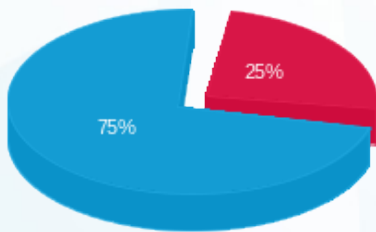

01/12/24 תאריך הפקה:
30/11/24 תאריך קריאה נוכחית:
01/11/24 תאריך קריאה קודמת:

שם דייר: לזוז
שם אתר: קניון הכיכר

לקוח/ה נכבד/ה, אנו מתכבדים להגיש את חישוב צריכת החשמל לתקופה 01/11/24 - 30/11/24:

לזוז - 1 - 18029679 (3x400)

סוג תעריף	סוג צריכה	קריאה קודמת	קריאה נוכחית	סה"כ צריכה בקוט"ש	מחיר לקוט"ש בא"ג	סה"כ לתשלום
פרטי חשבון עבור תאריכים:						
777	פסגה	01/11/24	30/11/24	4,182.40	39.61	1,656.65 ₪
778	גבע	73,734.00	73,734.00	0.00	39.61	0.00 ₪
779	שפל	468,515.20	482,987.20	14,472.00	35.26	5,102.83 ₪

סה"כ לדייר:

פסגה	גבע	שפל	סה"כ	שיא ביקוש
4,182.40	0.00	14,472.00	18,654.40	70.82
1,656.65 ₪	0.00 ₪	5,102.83 ₪	6,759.48 ₪	

סה"כ צריכה
סה"כ לתשלום

226.74 ₪	תשלום קבוע	
81.21 ₪	תשלום עבור גודל חיבור בKVA (3x400)	
7,067.43 ₪	סה"כ לתשלום	לא כולל מע"מ

התפלגות חיוב בש"ח לפי תעו"ז