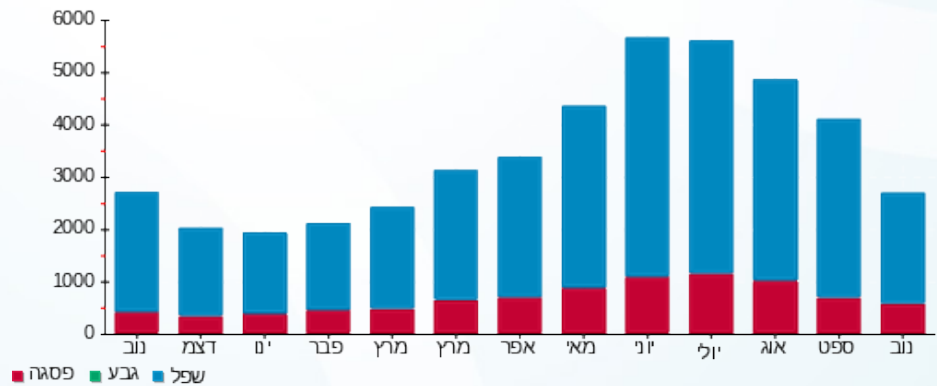

סוג תעריף	סוג צריכה	קריאה קודמת	קריאה נוכחית	סה"כ צריכה בקוט"ש	מחיר לקוט"ש בא"ג	סה"כ לתשלום
פרטי חשבון עבור תאריכים:						
777	פסגה	01/11/24	30/11/24	532.32	39.61	210.85 ₪
778	גבע	11,079.36	11,079.36	0.00	39.61	0.00 ₪
779	שפל	71,036.96	73,161.92	2,124.96	35.26	749.26 ₪

סה"כ לדייר:

פסגה	גבע	שפל	סה"כ	שיא ביקוש
532.32	0.00	2,124.96	2,657.28	22.45
210.85 ₪	0.00 ₪	749.26 ₪	960.11 ₪	

סה"כ צריכה
 סה"כ לתשלום

226.74 ₪	תשלום קבוע	
32.48 ₪	תשלום עבור גודל חיבור בKVA (3x160)	
1,219.34 ₪	סה"כ לתשלום	לא כולל מע"מ

התפלגות חיוב בש"ח לפי תעו"ז

פסגה (210.85 ₪) ■
 גבע (0.00 ₪) ■
 שפל (749.26 ₪) ■

הסטוריית צריכה בקוט"ש

פסגה ■ גבע ■ שפל