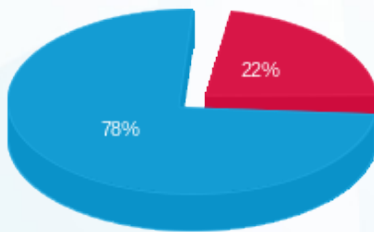

01/12/24 תאריך הפקה:
30/11/24 תאריך קריאה נוכחית:
01/11/24 תאריך קריאה קודמת:

שם דייר: סטייליש
שם אתר: קניון הכיכר

לקוח/ה נכבד/ה, אנו מתכבדים להגיש את חישוב צריכת החשמל לתקופה 01/11/24 - 30/11/24:

סטייליש - 3 - 18029679 (3x160)

סוג תעריף	סוג צריכה	קריאה קודמת	קריאה נוכחית	סה"כ צריכה בקוט"ש	מחיר לקוט"ש בא"ג	סה"כ לתשלום
פרטי חשבון עבור תאריכים:						
777	פסגה	01/11/24	30/11/24	532.32	39.61	210.85 ₪
778	גבע	11,079.36	11,079.36	0.00	39.61	0.00 ₪
779	שפל	71,036.96	73,161.92	2,124.96	35.26	749.26 ₪

סה"כ לדייר:

פסגה	גבע	שפל	סה"כ	שיא ביקוש
532.32	0.00	2,124.96	2,657.28	22.45
210.85 ₪	0.00 ₪	749.26 ₪	960.11 ₪	

סה"כ צריכה
סה"כ לתשלום

226.74 ₪	תשלום קבוע	
32.48 ₪	תשלום עבור גודל חיבור בKVA (3x160)	
1,219.34 ₪	סה"כ לתשלום	לא כולל מע"מ

התפלגות חיוב בש"ח לפי תעו"ז