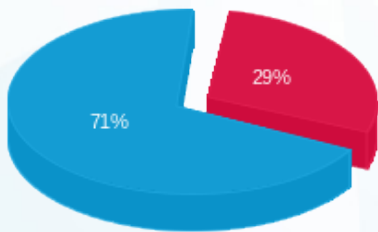

01/12/24 תאריך הפקדה:
30/11/24 תאריך קריאה נוכחית:
01/11/24 תאריך קריאה קודמת:

שם דייר: פוד אפיל
שם אתר: קניון הכיכר

לקוח/ה נכבד/ה, אנו מתכבדים להגיש את חישוב צריכת החשמל לתקופה 01/11/24 - 30/11/24:

פוד אפיל - 7 - 18235145 (3x50)

סוג תעריף	סוג צריכה	קריאה קודמת	קריאה נוכחית	סה"כ צריכה בקוט"ש	מחיר לקוט"ש בא"ג	סה"כ לתשלום
פרטי חשבון עבור תאריכים:						
777	פסגה	01/11/24	30/11/24	363.35	39.61	143.92 ₪
778	גבע	4,442.05	4,442.05	0.00	39.61	0.00 ₪
779	שפל	43,416.90	44,413.45	996.55	35.26	351.38 ₪

סה"כ לדייר:

פסגה	גבע	שפל	סה"כ	שיא ביקוש
363.35	0.00	996.55	1,359.90	9.22
143.92 ₪	0.00 ₪	351.38 ₪	495.31 ₪	

סה"כ צריכה
סה"כ לתשלום

226.74 ₪	תשלום קבוע	
10.15 ₪	תשלום עבור גודל חיבור בKVA (3x50)	
732.20 ₪	סה"כ לתשלום	לא כולל מע"מ

התפלגות חיוב בש"ח לפי תעו"ז