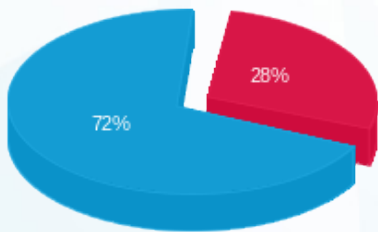

01/12/24 תאריך הפקה:
30/11/24 תאריך קריאה נוכחית:
01/11/24 תאריך קריאה קודמת:

שם דייר: פוקס
שם אתר: קניון הכיכר

לקוח/ה נכבד/ה, אנו מתכבדים להגיש את חישוב צריכת החשמל לתקופה 01/11/24 - 30/11/24:

פוקס - 11 - 13044113 (3x400)

סוג תעריף	סוג צריכה	קריאה קודמת	קריאה נוכחית	סה"כ צריכה בקוט"ש	מחיר לקוט"ש בא"ג	סה"כ לתשלום
		01/11/24	30/11/24			
777	פסגה	201,595.60	205,053.20	3,457.60	39.61	1,369.56 ₪
778	גבע	44,288.80	44,288.80	0.00	39.61	0.00 ₪
779	שפל	344,868.40	354,749.20	9,880.80	35.26	3,483.97 ₪

סה"כ לדייר:

פסגה	גבע	שפל	סה"כ	שיא ביקוש
3,457.60	0.00	9,880.80	13,338.40	53.54
1,369.56 ₪	0.00 ₪	3,483.97 ₪	4,853.53 ₪	

סה"כ צריכה
סה"כ לתשלום

226.74 ₪	תשלום קבוע	
81.21 ₪	תשלום עבור גודל חיבור בKVA (3x400)	
5,161.48 ₪	סה"כ לתשלום	לא כולל מע"מ

התפלגות חיוב בש"ח לפי תעו"ז