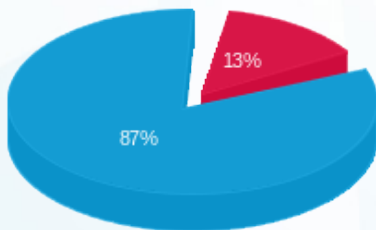

01/12/24 תאריך הפקה:
30/11/24 תאריך קריאה נוכחית:
01/11/24 תאריך קריאה קודמת:

שם דייר: קופח כללית
שם אתר: קניון הכיכר

לקוח/ה נכבד/ה, אנו מתכבדים להגיש את חישוב צריכת החשמל לתקופה 01/11/24 - 30/11/24:

קופח כללית - 1 - 18029681 (3x600)

סוג תעריף	סוג צריכה	קריאה קודמת	קריאה נוכחית	סה"כ צריכה בקוט"ש	מחיר לקוט"ש בא"ג	סה"כ לתשלום
פרטי חשבון עבור תאריכים:						
777	פסגה	01/11/24	30/11/24	1,965.60	39.61	778.57 ₪
778	גבע	3,270.60	3,270.60	0.00	39.61	0.00 ₪
779	שפל	427,022.40	441,186.00	14,163.60	35.26	4,994.09 ₪

סה"כ לדייר:

פסגה	גבע	שפל	סה"כ	שיא ביקוש
1,965.60	0.00	14,163.60	16,129.20	66.95
778.57 ₪	0.00 ₪	4,994.09 ₪	5,772.66 ₪	

סה"כ צריכה
סה"כ לתשלום

226.74 ₪	תשלום קבוע	
121.82 ₪	תשלום עבור גודל חיבור בKVA (3x600)	
6,121.22 ₪	סה"כ לתשלום	לא כולל מע"מ

התפלגות חיוב בש"ח לפי תעו"ז