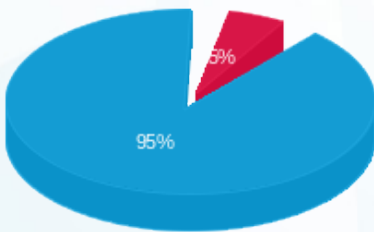

01/12/24 תאריך הפקה:
30/11/24 תאריך קריאה נוכחית:
01/11/24 תאריך קריאה קודמת:

שם דייר: ONE
שם אתר: גיסין 78 פתח תקווה

לקוח/ה נכבד/ה, אנו מתכבדים להגיש את חישוב צריכת החשמל לתקופה 01/11/24 - 30/11/24:

ONE - (3x250)17312941 - 1

סוג תעריף	סוג צריכה	קריאה קודמת	קריאה נוכחית	סה"כ צריכה בקוט"ש	מחיר לקוט"ש בא"ג	סה"כ לתשלום
פרטי חשבון עבור תאריכים:						
777	פסגה	01/11/24	30/11/24	160.40	39.61	63.53 ₪
778	גבע	16,651.60	16,651.60	0.00	39.61	0.00 ₪
779	שפל	120,715.70	123,840.70	3,125.00	35.26	1,101.88 ₪

סה"כ לדייר:

פסגה	גבע	שפל	סה"כ	שיא ביקוש
160.40	0.00	3,125.00	3,285.40	50.16
₪ 63.53	₪ 0.00	₪ 1,101.88	₪ 1,165.41	

סה"כ צריכה
סה"כ לתשלום

226.74 ₪	תשלום קבוע	
50.76 ₪	תשלום עבור גודל חיבור בKVA (3x250)	
1,442.91 ₪	סה"כ לתשלום	לא כולל מע"מ

התפלגות חיוב בש"ח לפי תעו"ז