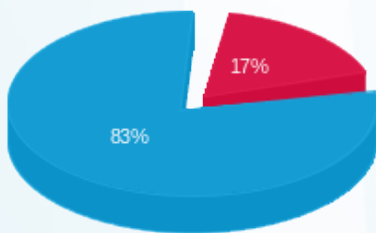

01/12/24 תאריך הפקה:
30/11/24 תאריך קריאה נוכחית:
01/11/24 תאריך קריאה קודמת:

שם דייר: 310 - איזי ליד (39571)
שם אתר: טיטניום פולג

לקוח/ה נכבד/ה, אנו מתכבדים להגיש את חישוב צריכת החשמל לתקופה 01/11/24 - 30/11/24:

310 - איזי ליד (39571) - 3 - 19051909(0x0)

סוג תעריף	סוג צריכה	קריאה קודמת	קריאה נוכחית	סה"כ צריכה בקוט"ש	מחיר לקוט"ש בא"ג	סה"כ לתשלום
פרטי חשבון עבור תאריכים:						
777	פסגה	01/11/24	30/11/24	147.20	39.61	58.31 ₪
778	גבע	1,905.90	1,905.90	0.00	39.61	0.00 ₪
779	שפל	20,682.40	21,475.60	793.20	35.26	279.68 ₪

סה"כ לדייר:

פסגה	גבע	שפל	סה"כ	שיא ביקוש
147.20	0.00	793.20	940.40	4.36
₪ 58.31	₪ 0.00	₪ 279.68	₪ 337.99	

סה"כ צריכה
סה"כ לתשלום

226.74 ₪	תשלום קבוע
0.00 ₪	תשלום עבור גודל חיבור בKVA (0x0)
564.73 ₪	סה"כ
96.00 ₪	מע"מ 17.00%
660.73 ₪	סה"כ לתשלום
	כולל מע"מ

התפלגות חיוב בש"ח לפי תעו"ז